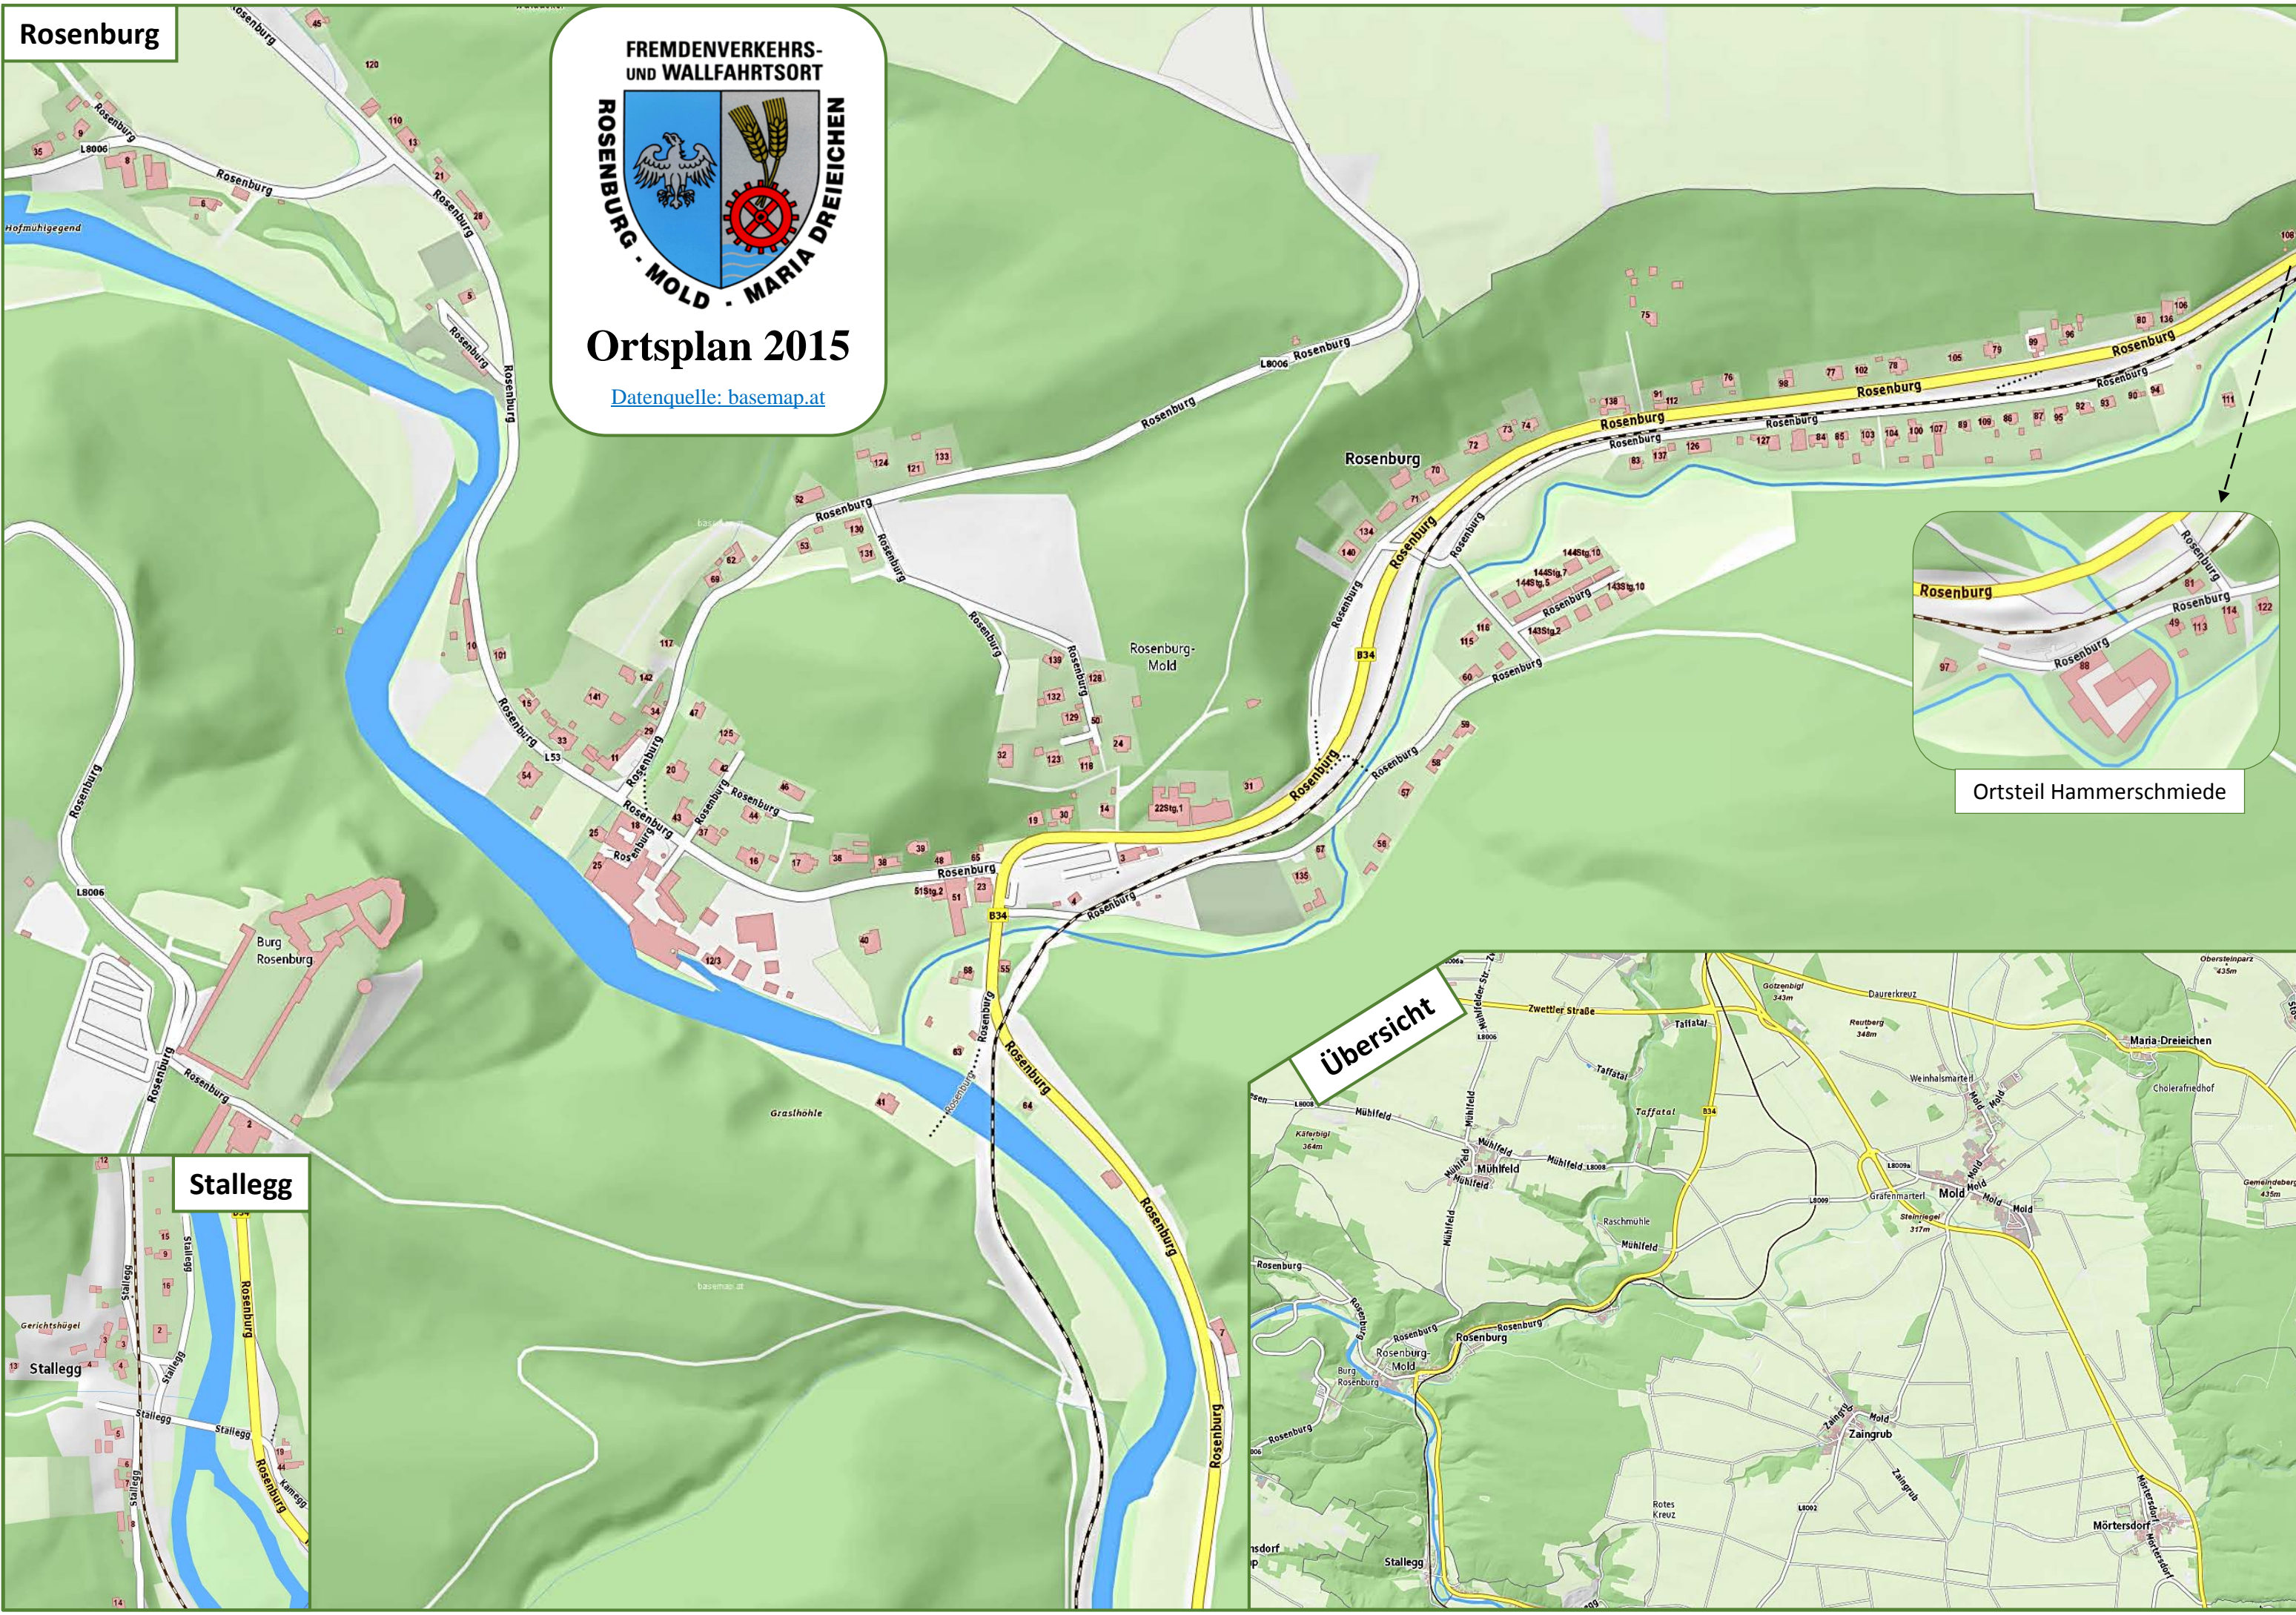

Rosenburg

FREMDEVERKEHRS-
UND WALLFAHRTSORT

ROSENBURG · MOLD · MARIA DREIEICHEN

Ortsplan 2015

[Datenquelle: basemap.at](#)

Ortsteil Hammerschmiede

Stallegg

Übersicht