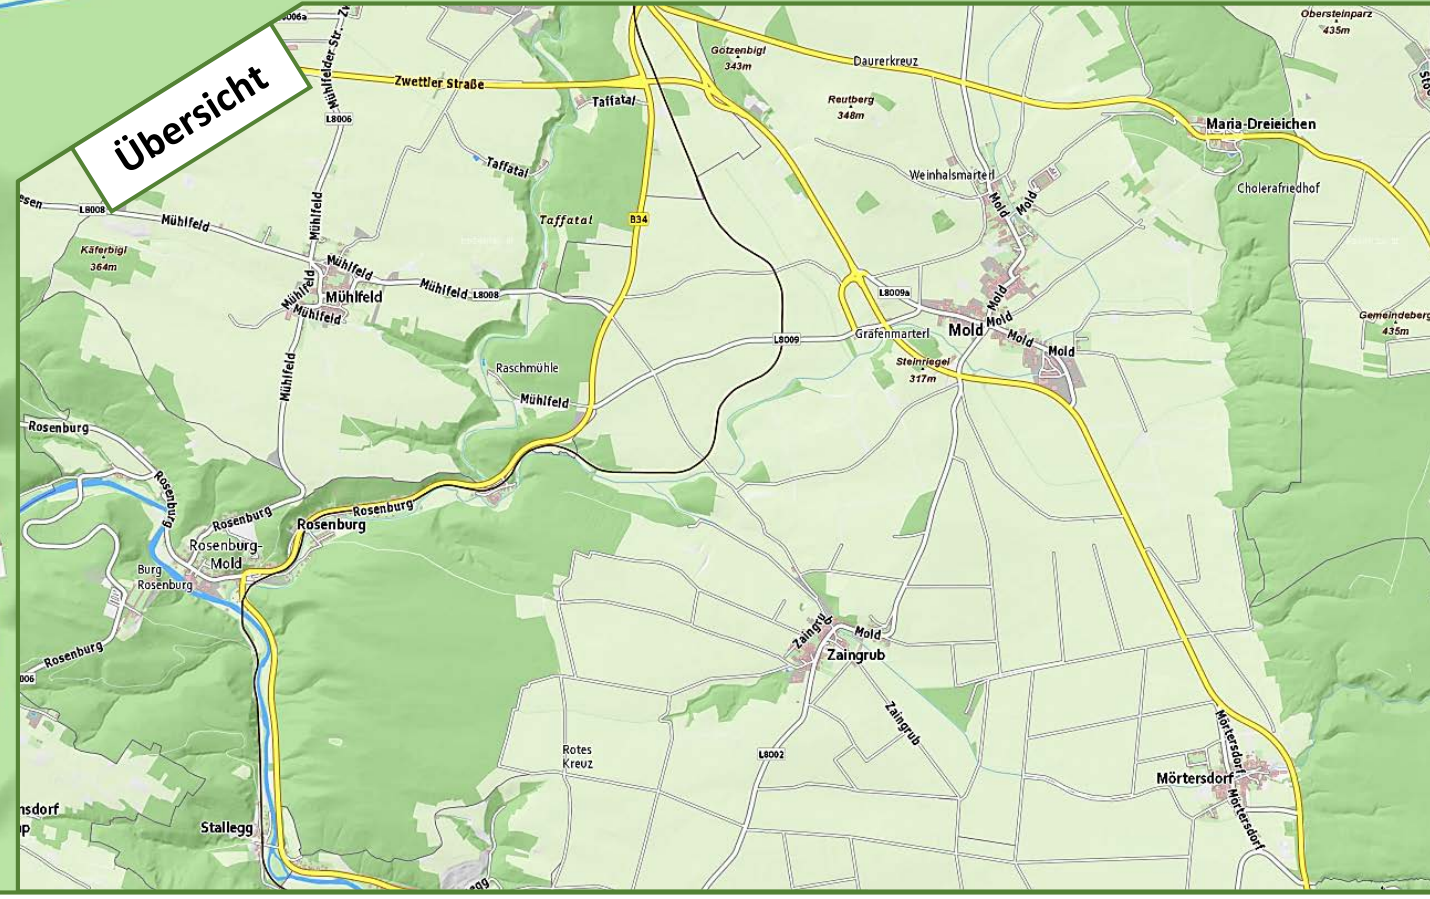

Rosenburg

FREMDEVERKEHRS-
UND WALLFAHRTSORT

ROSENBURG · MOLD · MARIA DREIEICHEN

Ortsplan 2015

[Datenquelle: basemap.at](#)

Ortsteil Hammerschmiede

Stallegg

Übersicht